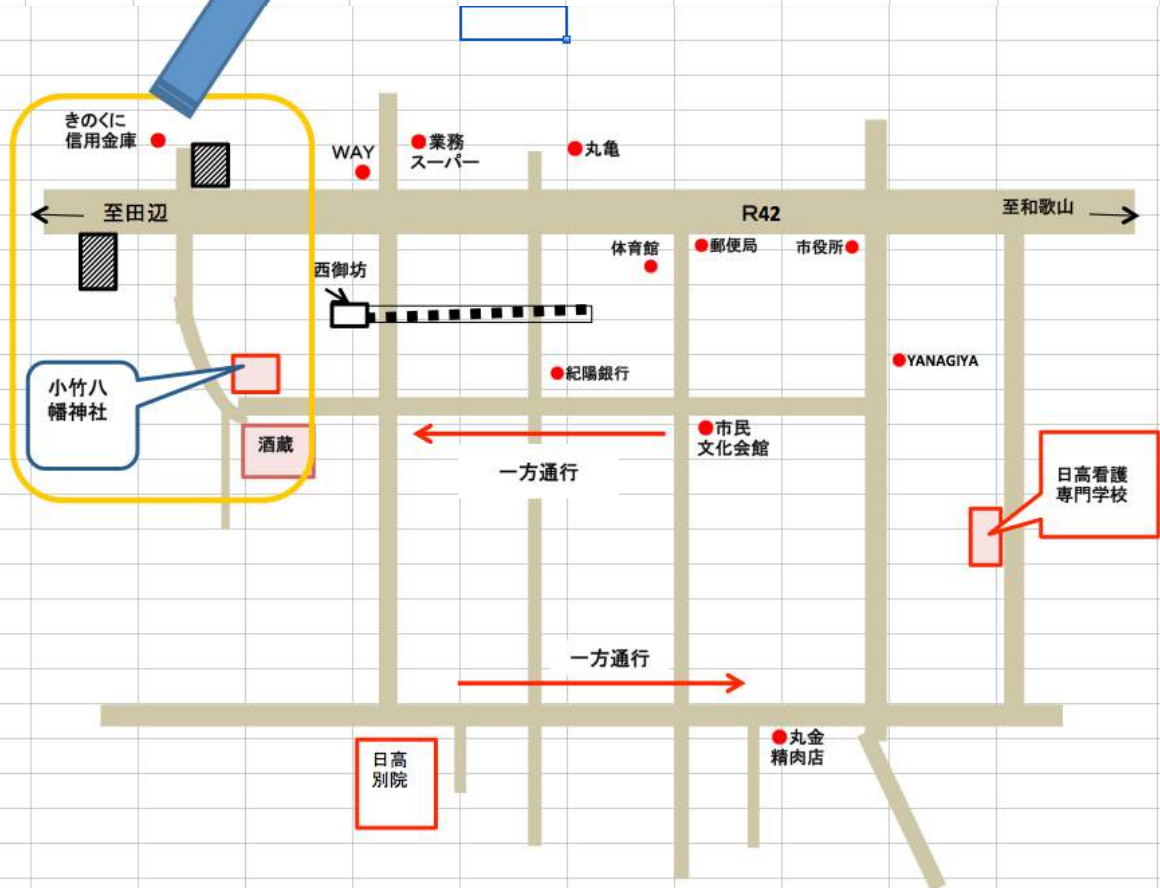

6月7日（日）御坊商工祭に参加します！

当日は、地域の皆さんにリフレッシュしてもらうためにハンドマッサージの練習中！

女子力アップコーナーでは骨密度測定も実施予定！

測定後にはアドバイスシートを配布します。靴下脱いで準備してね！

血圧測定では、ぷちナースと一緒に自分の脈の音を聴きながら♪血圧を測れます

ごぼう商工祭会場 アクセス