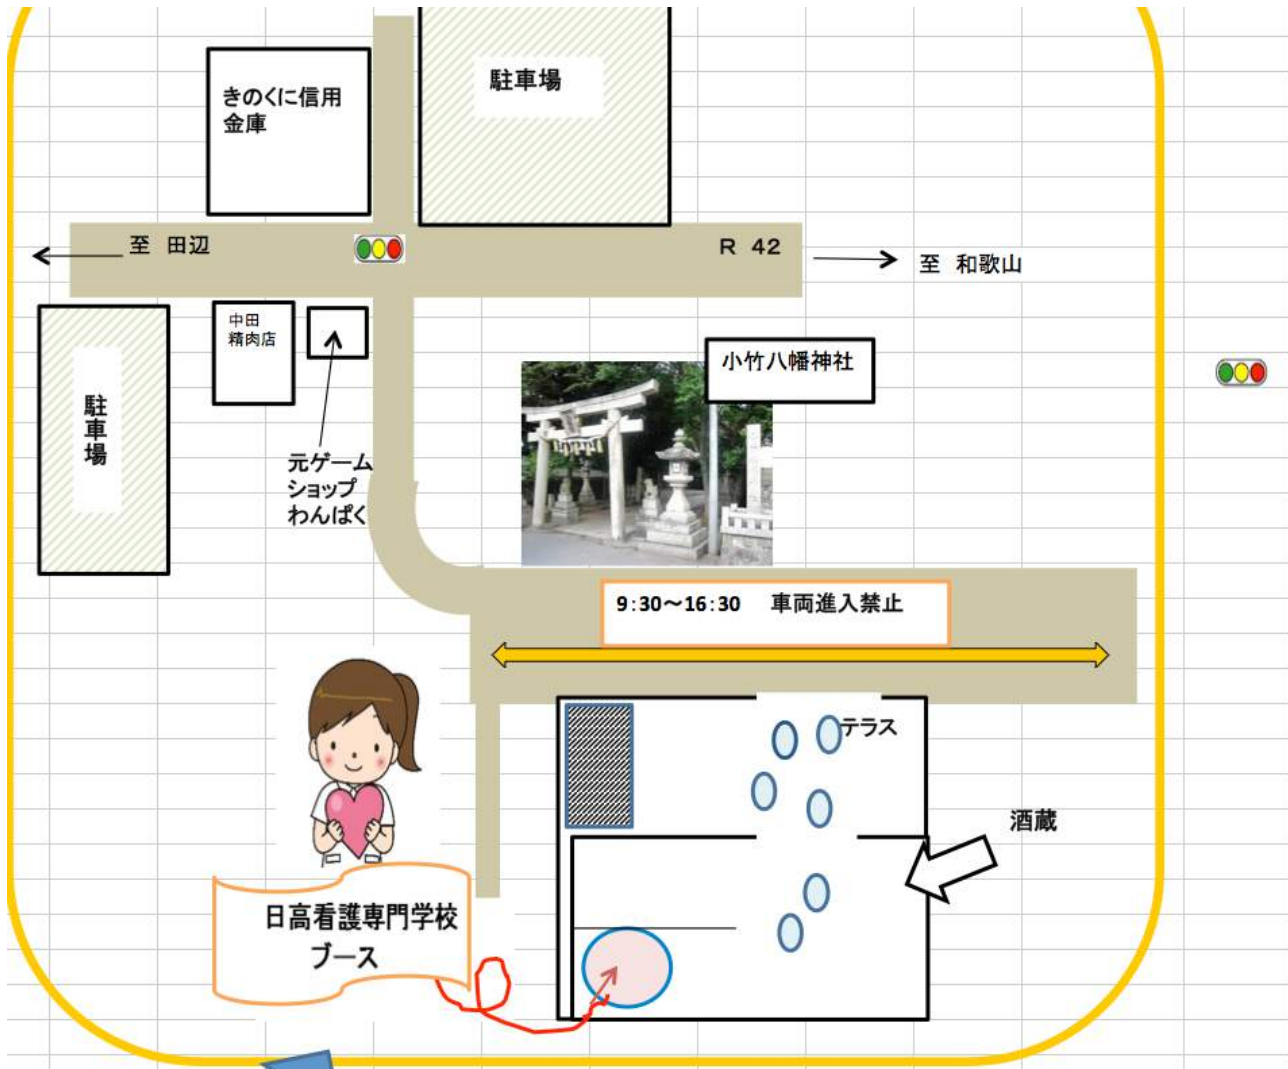

6月7日（日）御坊商工祭に参加します！

当日は、地域の皆さんにリフレッシュしてもらうためにハンドマッサージの練習中！

女子力アップコーナーでは骨密度測定も実施予定！

測定後にはアドバイスシートを配布します。靴下脱いで準備してね！

血圧測定では、ぷちナースと一緒に自分の脈の音を聴きながら♪血圧を測れます

ごぼう商工祭会場 アクセス